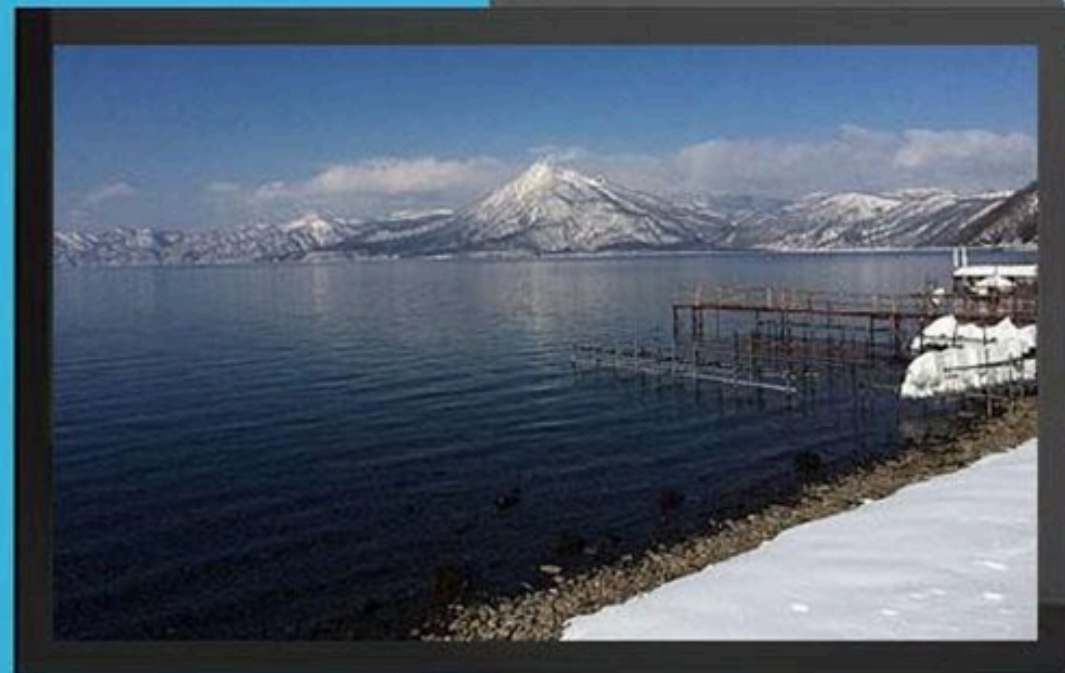

PRODUCT DETAILS