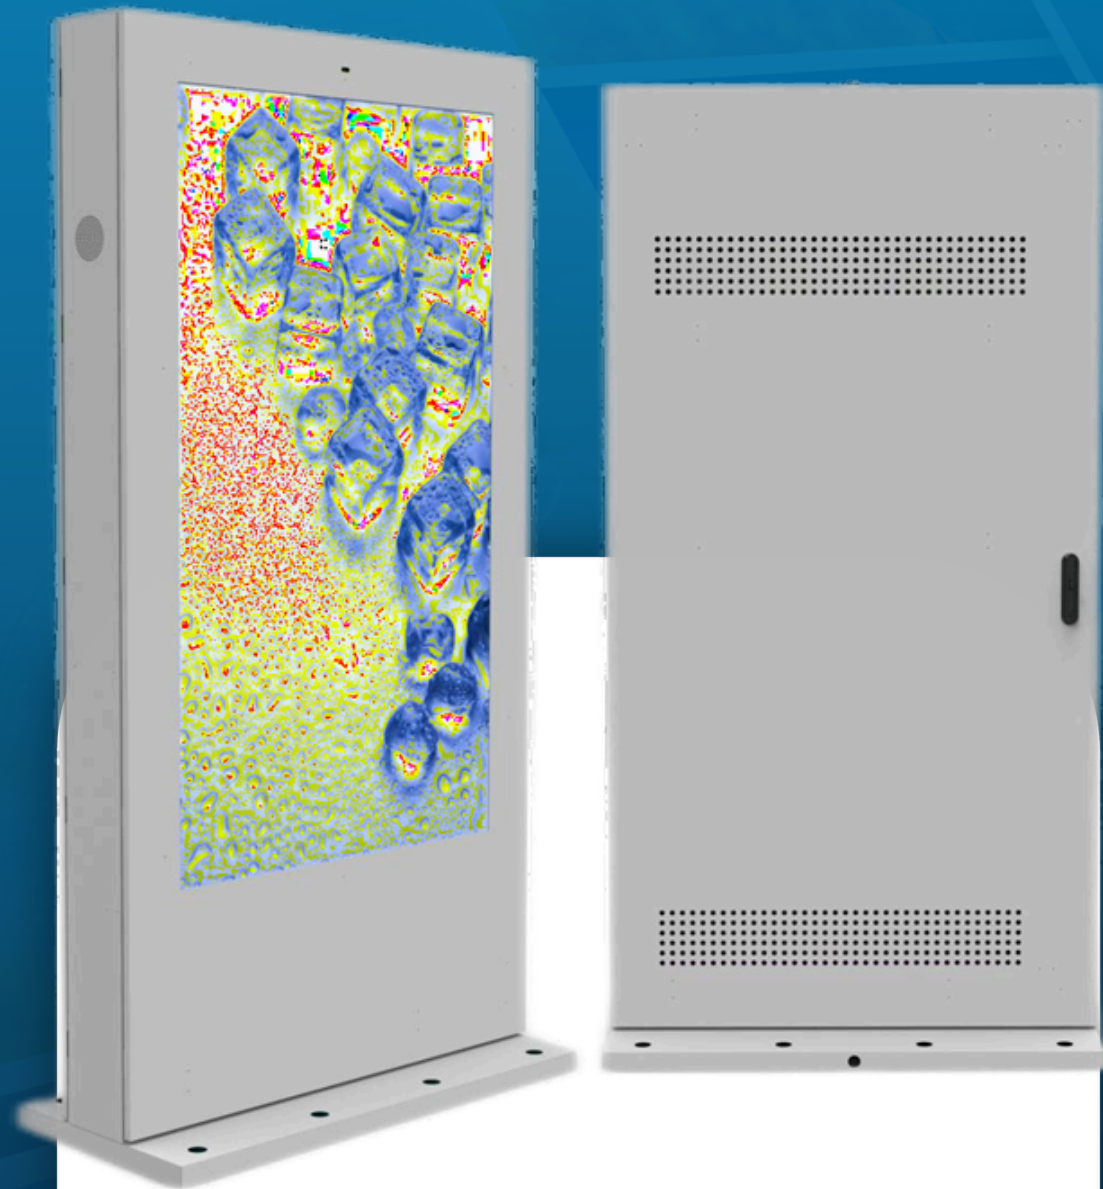

# OUTDOOR DIGITAL SIGNAGE

composition		parameter
<b>display screen</b>	size	43/49/55/65/75/86/98 inches
	Zoom	16 : 9
	resolution	1920 * 1080/2160*3840
	brightness	2000cd/m <sup>2</sup>
	contrast	1200 : 1
	Viewing angle	178°horizontal/178°verti
<b>android</b>	CPU	
	Memory	
	hard disk	
	interface	USB2.0* 4 RJ45*1
	Version	Android
<b>shell</b>	degree of protection	IP 5 5
	installation method	Vertical
	protective glass	6mm tempered explosion-proof glass
<b>Working parameter s</b>	video interface	hdmi
	audio port	output
	brightness control	Automatic   photosensitive
	temperature control	Automatic
	Operating temperature	- 30 °C to + 50 °C
	Working humidity	5% to 90 %
	power supply	220V
	power	400W

# OUTDOOR DIGITAL SIGNAGE

Bahan cangkang terbuat dari baja galvanis, kabinet anti-magnetik, tahan air dan anti-statis

Sistem pendinginan berpori menjaga suhu konstan dan lingkungan kering di dalam perangkat

Speaker tahan air dengan sistem amplifier surround stereo dua saluran.

### 178° wide angle & IPS high-brightness display adopted

transmisi cahaya tinggi dan konsumsi daya rendah. Layar dapat ditampilkan dengan jelas dari berbagai sudut dari depan, samping, atas dan bawah